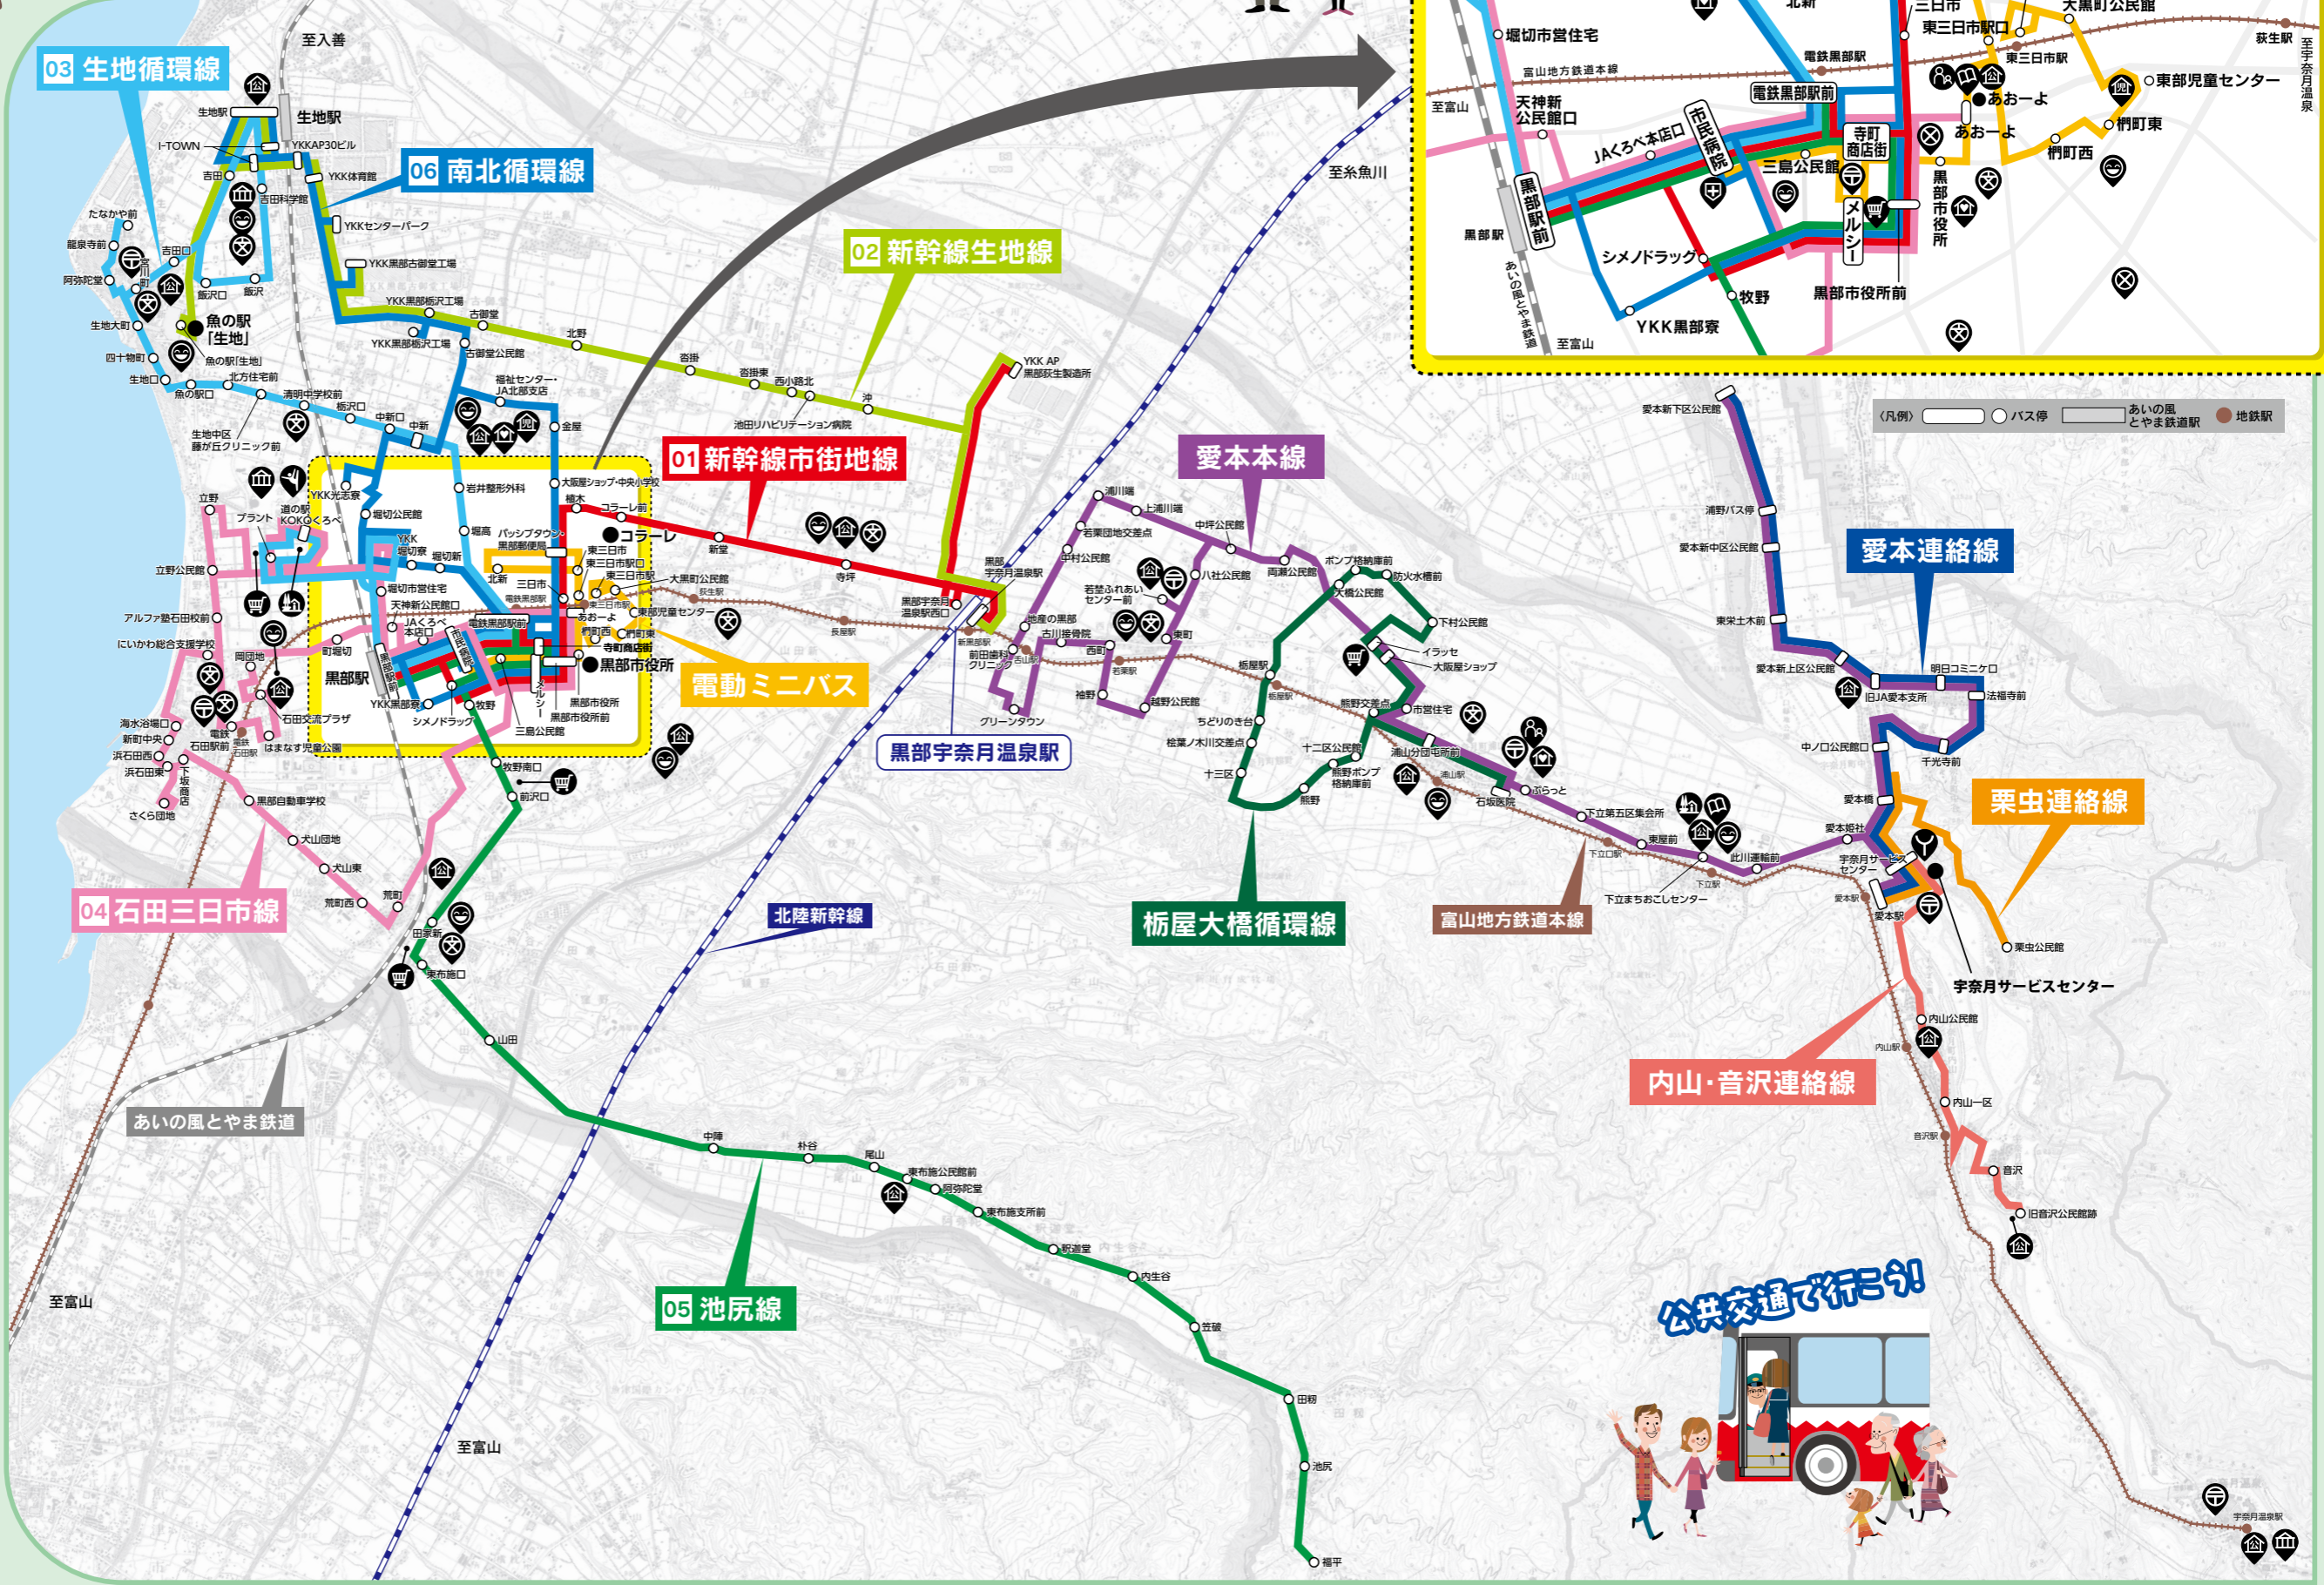

公共交通

路線マップ・時刻表

もくじ

◎公共交通マップ	P2
◎01新幹線市街地線	P4
◎02新幹線生地線	P6
◎03生地循環線	P8
◎04石田三日市線	P10
◎05池尻線	P12
◎06南北循環線	P14

◎愛本コミュニティタクシー	P16
◎デマンドタクシー	
・田家野—中山エリア・前沢—宮野エリア	P18
・村椿—大布施エリア・荻生エリア	P20
◎電動ミニバス	P22
◎北陸新幹線	P24
◎富山地方鉄道	P26
◎あいの風とやま鉄道	P30

- 富山地方鉄道本線
- あいの風とやま鉄道
- 北陸新幹線

- | | |
|---------------|----------|
| 市立公民館 | 図書館 |
| 児童センター | 科学館・美術館 |
| 福祉センター・保健センター | 総合体育センター |
| 公立病院 | 警察署・交番 |
| 子育て支援センター | 消防署 |
| 保育所 幼稚園 | 郵便局 |
| 学校 | スーパー |
| 道の駅 | |

富山地鉄バス 新幹線市街地線

北陸新幹線・黒部宇奈月温泉駅とあいの風とやま鉄道・黒部駅を、片道20分で結ぶ路線バスです。年間を通して運行しており、新幹線やあいの風とやま鉄道との乗り継ぎのほか、通勤、通学、通院、買い物など、生活路線としても利用できます。

※富山地方鉄道ICカード「ecomyca（えこまいか）」は新幹線市街地線のみ利用できます。

運賃 200～300円
(小人：半額)

※乗降区間によって変動します。
※未就学児は無料

01 新幹線市街地線 運行MAP

新幹線生地線

北陸新幹線・黒部宇奈月温泉駅とYKKセンターパーク、魚の駅「生地」などを結ぶ路線バスです。平日は路線バス運行となり、休日は予約式の相乗りタクシーでの運行となります。平日と休日でダイヤおよび利用方法が異なりますのでご注意ください。

※休日とは、土・日・祝日及び8/12～14、12/30～31を指します。(1/1は路線バス・相乗りタクシーすべて運休します。)

休日のご利用方法