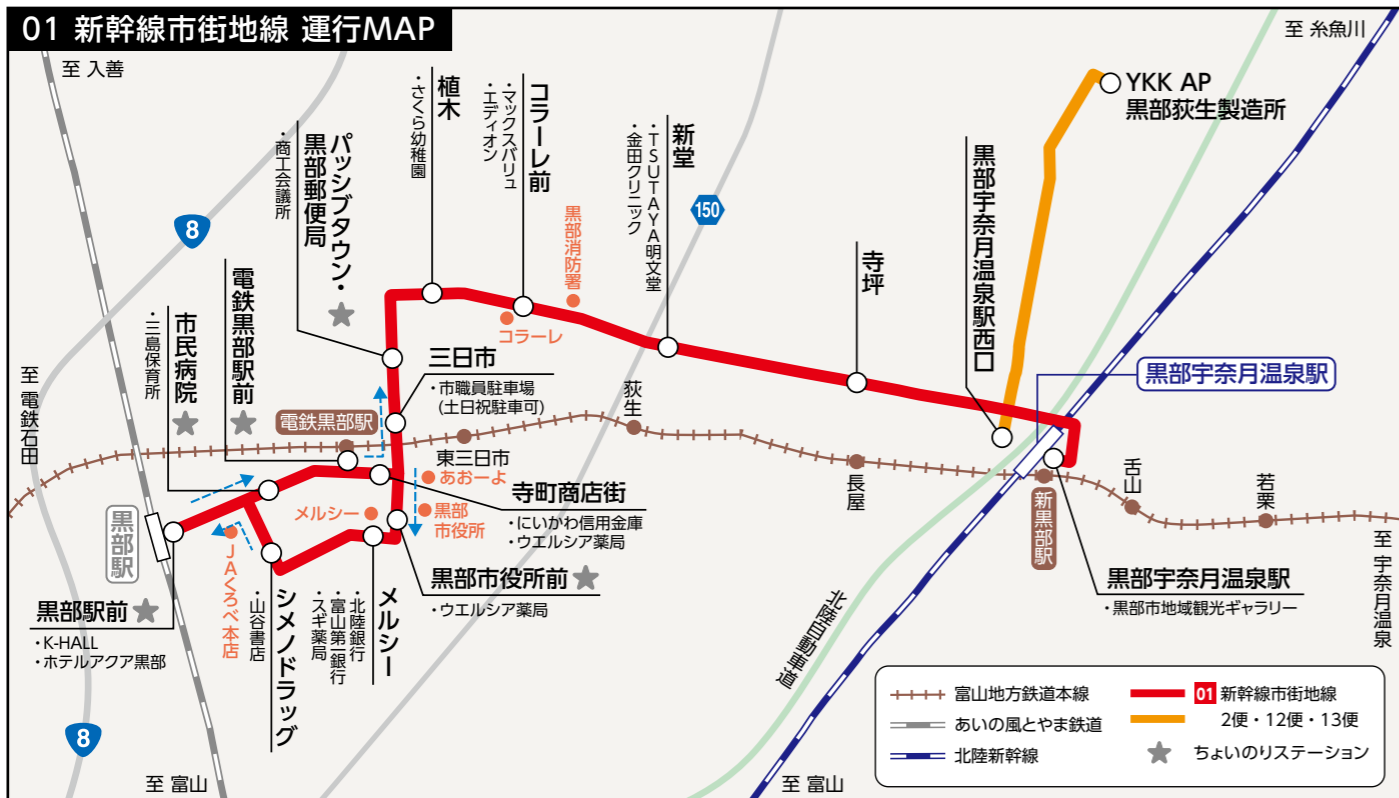

ecomyca利用方法

- 乗車カードリーダーの青い部分にカードをタッチします。(整理券は不要)
- 降車するバス停が近づいたらお近くの「降車ボタン」を押して、運転手にお知らせください。
- 運転席の横にある降車カードリーダーの青い部分にカードをタッチして前方ドアから降ります。

現金での利用方法

- 乗車ドア近くの整理券発券機から整理券を取ります。
- 降車するバス停が近づいたらお近くの「降車ボタン」を押して、運転手にお知らせください。
- 運転席の横にある運賃箱に「運賃」と「整理券」を入れて、前方ドアから降ります。
★車内での両替は「硬貨」または「千円札」のみ対応しています。

01 新幹線市街地線 運行MAP

新幹線生地線

北陸新幹線・黒部宇奈月温泉駅とYKKセンターパーク、魚の駅「生地」などを結ぶ路線バスです。平日は路線バス運行となり、休日は予約式の相乗りタクシーでの運行となります。平日と休日でダイヤおよび利用方法が異なりますのでご注意ください。

※休日とは、土・日・祝日及び8/12～14、12/30～31を指します。(1/1は路線バス・相乗りタクシーすべて運休します。)

休日のご利用方法