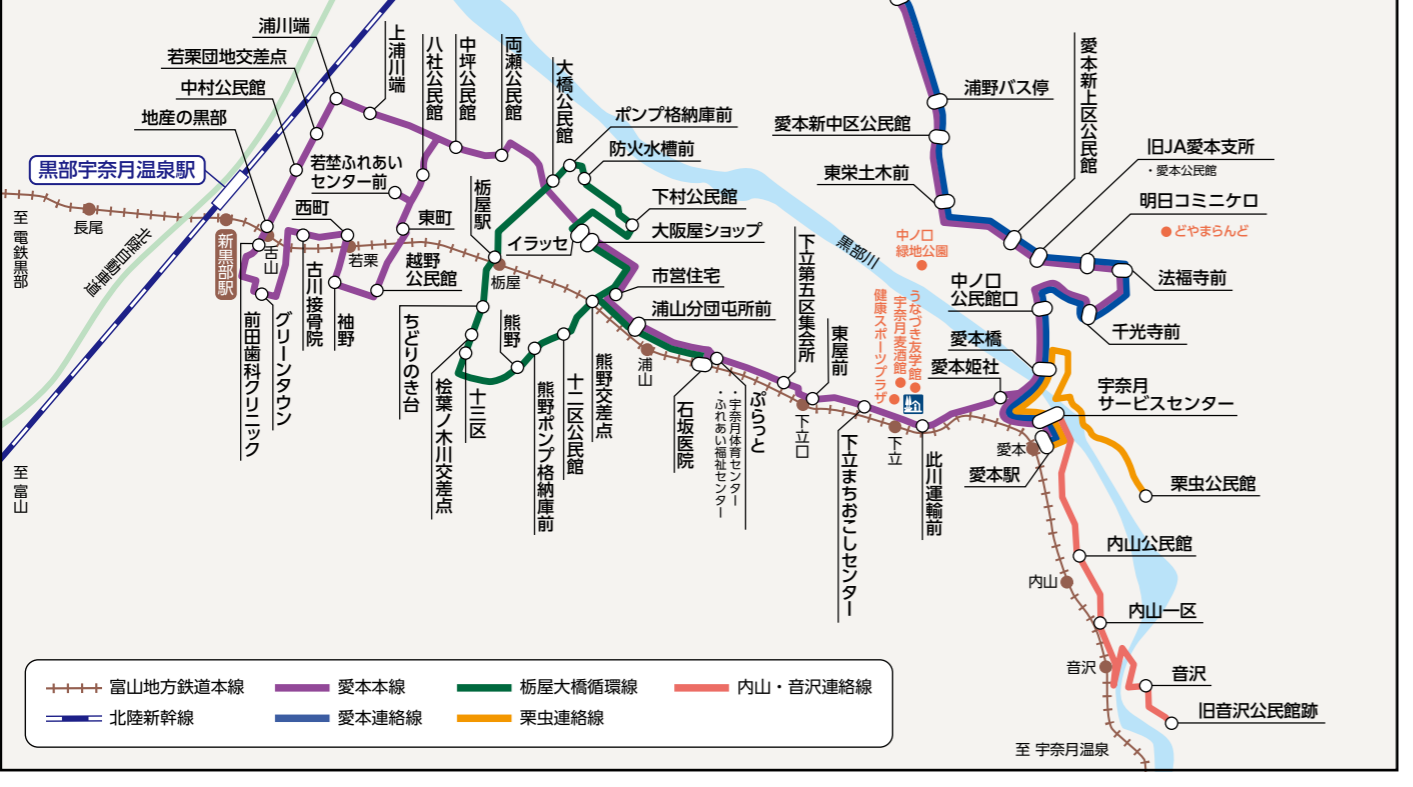

内山・音沢連絡線 (予約式)

内山・音沢連絡線は予約のある場合のみ運行します。乗車前日19:00までに電話でご予約ください。

運賃 一律200円 月曜日~金曜日 運行
 愛本本線への乗り継ぎの場合を含む

内山・音沢連絡線 時刻表

宇奈月サービスセンター 行き			旧音沢公民館跡 行き		
停留所名	1便		停留所名	2便	
1 旧音沢公民館跡	10:03		愛本本線 宇奈月サービスセンター着(愛本新下区公民館 行き)	11:42	
2 音沢	10:04		1 宇奈月サービスセンター	11:45	
3 内山一区	10:07		2 内山公民館	11:48	
4 内山公民館	10:09		3 内山一区	11:50	
5 宇奈月サービスセンター	10:12		4 音沢	11:53	
愛本本線 宇奈月サービスセンター発(イラッセ行き)	10:17		5 旧音沢公民館跡	11:54	
旧音沢公民館跡 行き					
愛本本線 宇奈月サービスセンター着(愛本新下区公民館 行き)	11:42				
1 宇奈月サービスセンター	11:45				
2 内山公民館	11:48				
3 内山一区	11:50				
4 音沢	11:53				
5 旧音沢公民館跡	11:54				

愛本コミュニティタクシー 運行MAP

田家野ー中山エリア 前沢ー宮野エリア

予約式の乗り合いタクシーです。固定の運行ルートがなく、所定の施設へ直接出かけられます。利用には**事前登録(無料)**と、利用する運行時間の2時間前までに予約が必要です。
※乗り合いタクシーとは、目的地や経路が近い人たちと一緒に送るサービスです。他のお客様と同乗していただく場合があります。

運賃

利用者	料金	備考
通常利用者	500円	登録者
上記同伴者	500円	未登録者
障がい者手帳をお持ちの方	250円	登録者
上記の介護者	250円	1人まで半額

【田家野ー中山エリア 行き】		3便(11時の便)	4便(12時の便)	6便(15時の便)
出発地	三日市エリア	11:20発	12:20発	15:20発
到着地	田家新・荒町	11:35~12:10着	12:35~13:10着	15:35~16:10着
	阿古屋野・山田			
	田家野・神谷・窪野			
	枕野・宮沢・鏡野			
	中山・本野・石田野			
	別所・柳沢			

前沢ー宮野エリア				
【三日市エリア 行き】		1便(9時の便)	2便(10時の便)	5便(13時の便)
出発地	栗寺	9:25~9:35発	10:20~10:30発	13:00~13:10発
	宮野・吉城寺	9:30~9:40発	10:25~10:35発	13:05~13:15発
	山田新	9:35~9:45発	10:30~10:40発	13:10~13:20発
	前沢	9:40~9:50発	10:35~10:45発	13:15~13:25発
到着地	三日市エリア	10:00着	10:55着	13:35着

【前沢ー宮野エリア 行き】		3便(11時の便)	4便(12時の便)	6便(14時の便)
出発地	三日市エリア	11:20発	12:00発	14:35発
到着地	前沢	11:30~11:40着	12:10~12:20着	14:45~14:55着
	山田新			
	宮野・吉城寺			
	栗寺			

ご利用方法

- 1 利用には**黒部市役所都市計画課**で**事前登録(無料)**が必要です。
- 2 利用する**運行時間の2時間前までに、くらべ交通株式会社**に電話で予約してください。時間と行き先、帰りの時間を伝えます。
- 3 タクシーが自宅へ迎えに来ます。目的地へ出発!
- 4 行き先は下記に限定されています。
 - ★三日市エリア
 - ★あいの風とやま鉄道・黒部駅
 - ★ホテルアクア黒部
 - ★マックスバリュ黒部コラーレ前店
 - ★アルビス黒部店
- 5 予約した帰りの時間がきたらご自宅までお送りします。