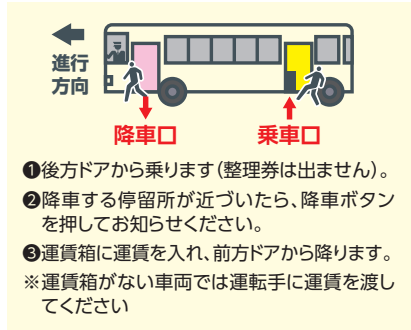

06 南北循環線

平日のみ(土・日・祝日と12/30~1/3は運休)運行し、あいの風とやま鉄道・黒部駅と生地駅間を南北に走る路線バスです。市内企業等への出勤に対応した系統①、日中の買い物や通院などお出かけを考慮した系統②、市内企業等の通勤の利便性を考慮した系統③と系統④があります。時間帯によって運行ルートが異なりますのでご注意ください。

運賃 大人/200円(小人:半額)

[運行状況や忘れ物についての問い合わせ先]
 富山地方鉄道株式会社 黒部自動車営業所 ☎0765-52-0216
 桜井交通株式会社 ☎0765-52-1280