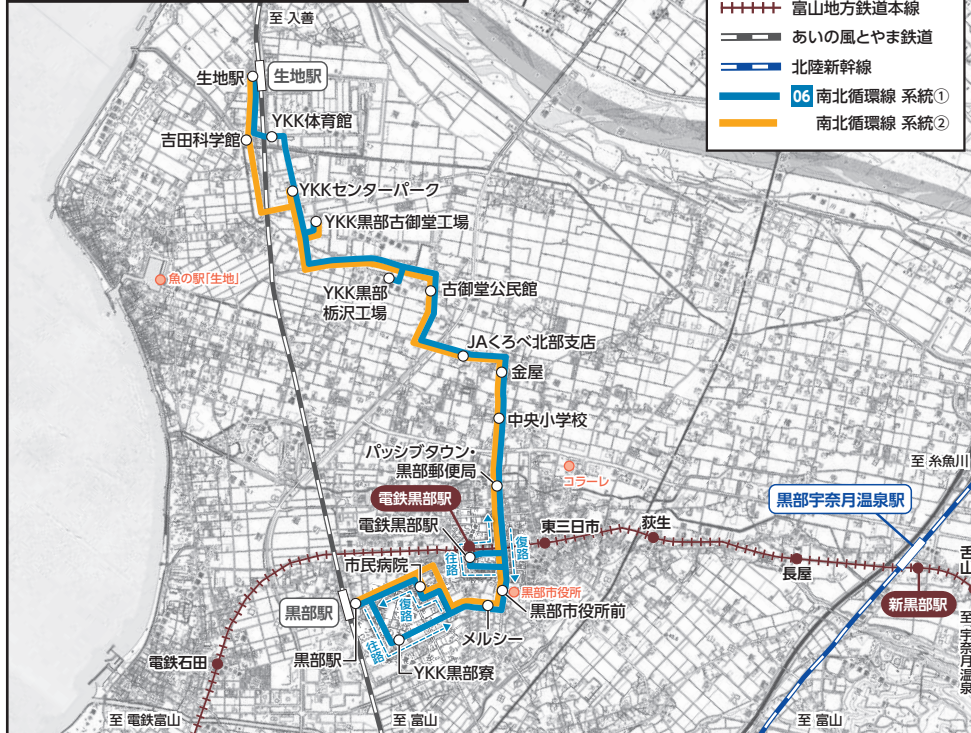

06 南北循環線

平日のみ(土・日・祝日と12/30~1/3は運休)運行し、あいの風とやま鉄道・黒部駅と生地駅間を南北に走る路線バスです。市内企業等への出勤に対応した系統①、日中の買い物や通院などお出かけを考慮した系統②、市内企業等の通勤の利便性を考慮した系統③と系統④があります。時間帯によって運行ルートが異なりますのでご注意ください。

運賃 大人/200円(小人:半額)

[運行状況や忘れ物についての問い合わせ先]
 富山地方鉄道株式会社 黒部自動車営業所 ☎0765-52-0216
 桜井交通株式会社 ☎0765-52-1280

南北循環線 系統① 系統② 運行MAP

南北循環線 時刻表 ※平日のみ運行

| 【往路】 黒部駅～生地駅 行き | 系統① | | | | | 系統② | | | | |
|--------------------|------|------|------|------|------|------|-------|-------|-------|-------|
| | 1便 | 3便 | 5便 | 7便 | 9便 | 11便 | 13便 | 15便 | 17便 | 19便 |
| 黒部駅 | 6:56 | 7:05 | 7:12 | 7:15 | 7:40 | 8:23 | 9:40 | 11:05 | 12:47 | 14:42 |
| YKK黒部寮 | 6:58 | 7:07 | 7:14 | 7:17 | 7:42 | ↓ | ↓ | ↓ | ↓ | ↓ |
| 市民病院 | ↓ | ↓ | ↓ | ↓ | ↓ | 8:26 | 9:43 | 11:08 | 12:50 | 14:45 |
| メルシー | 7:00 | 7:09 | 7:16 | 7:19 | 7:44 | 8:29 | 9:46 | 11:11 | 12:53 | 14:48 |
| 黒部市役所前 | 7:01 | 7:10 | 7:17 | 7:20 | 7:45 | 8:30 | 9:47 | 11:12 | 12:54 | 14:49 |
| 電鉄黒部駅 | 7:03 | 7:12 | 7:19 | 7:22 | 7:47 | ↓ | ↓ | ↓ | ↓ | ↓ |
| パッシブタウン・黒部郵便局 | 7:06 | 7:15 | 7:22 | 7:25 | 7:50 | 8:32 | 9:49 | 11:14 | 12:56 | 14:51 |
| 中央小学校 | 7:08 | 7:17 | 7:24 | 7:27 | 7:52 | 8:33 | 9:50 | 11:15 | 12:57 | 14:52 |
| 金屋 | 7:10 | 7:19 | 7:26 | 7:29 | 7:54 | 8:35 | 9:52 | 11:17 | 12:59 | 14:54 |
| JAくろべ北部支店 | 7:11 | 7:20 | 7:27 | 7:30 | 7:55 | 8:36 | 9:53 | 11:18 | 13:00 | 14:55 |
| 古御堂公民館 | 7:13 | 7:22 | 7:29 | 7:32 | 7:57 | 8:38 | 9:55 | 11:20 | 13:02 | 14:57 |
| YKK黒部栃沢工場 | 7:15 | 7:24 | 7:31 | 7:34 | 7:59 | ↓ | ↓ | ↓ | ↓ | ↓ |
| YKK黒部古御堂工場 | 7:19 | 7:28 | 7:35 | 7:38 | 8:03 | 8:42 | 9:59 | 11:24 | 13:06 | 15:01 |
| YKKセンターパーク | 7:20 | 7:29 | 7:36 | 7:39 | 8:04 | 8:43 | 10:00 | 11:25 | 13:07 | 15:02 |
| YKK体育館 | 7:22 | 7:31 | 7:38 | 7:41 | 8:06 | ↓ | ↓ | ↓ | ↓ | ↓ |
| 吉田科学館 | ↓ | ↓ | ↓ | ↓ | ↓ | 8:46 | 10:03 | 11:28 | 13:10 | 15:05 |
| 生地駅 | 7:25 | 7:34 | 7:41 | 7:44 | 8:09 | 8:50 | 10:07 | 11:32 | 13:14 | 15:09 |