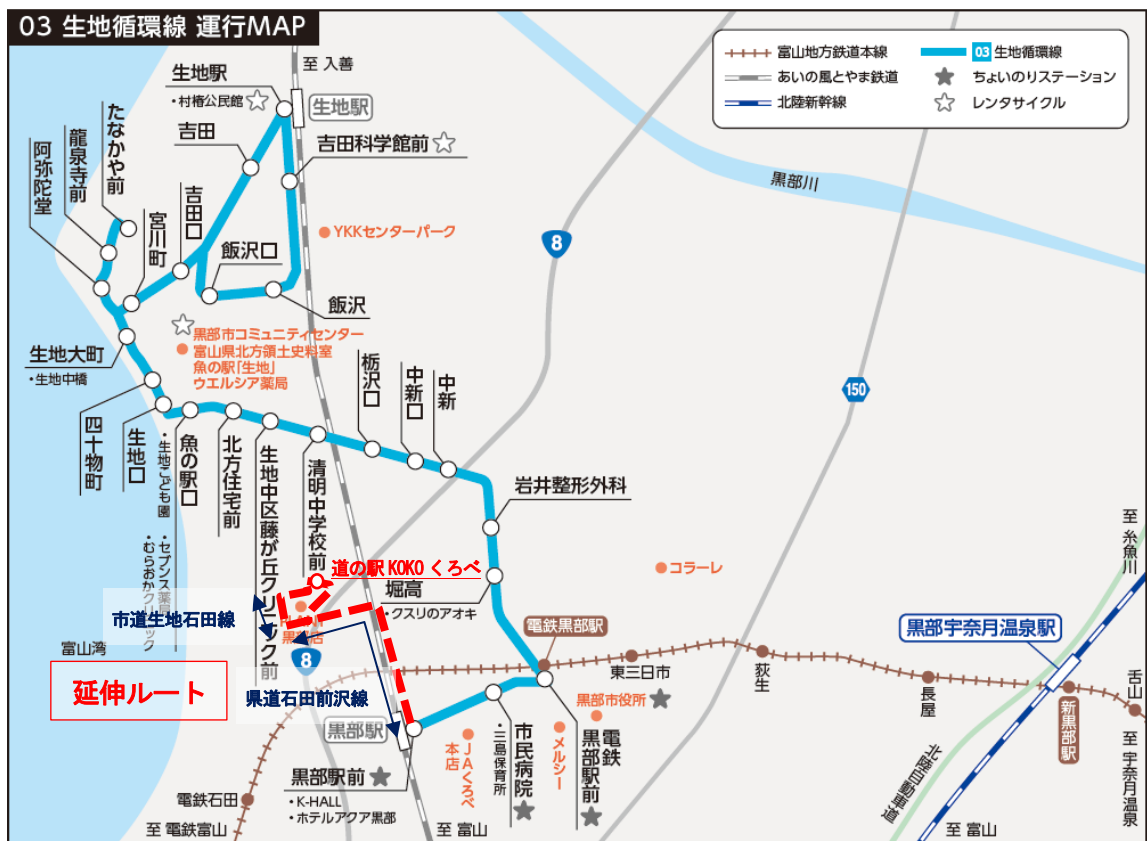

生地循環線の事業計画の変更について

1. 道の駅KOKOくろべに向かう路線バスの運行ルートの変更について【経過報告】

道の駅KOKOくろべ整備に伴い、公共交通機関の乗り入れが期待される中、第2次黒部地域公共交通網形成計画では、同施設への乗り入れを実施事業（No.17）として位置付け、検討を開始しました。

周辺には、「生地循環線」「石田三日市線（小型車両）」が運行するほか、「南北循環線」が運行しており、新規路線の設定より既存路線での乗り入れが利用者への周知や路線設定が容易であることから、既存路線のルート変更という方向で考えることとし、周辺の路線バス運行事業者の意向を確認したところ、生地循環線が乗り入れに向けた検討を開始しました。（第31回、第32回協議会）

「生地循環線」の乗り入れに際しては、生地地区と中心市街地を結ぶ“生活路線”としての位置づけや、主に通院や通勤に利用されている実態を踏まえつつ、さらに生地地区や中心市街地からの買い物目的にも対応するため、路線の終点を現行の「黒部駅」から「道の駅KOKOくろべ」に移動する「既設ルートの延伸」方式とすることとしました。（第34回協議会）

2. 生地循環線の事業計画の変更について（案）

（1）運行ルート

- ・終点バス停を現行の「黒部駅前」バス停から「道の駅KOKOくろべ」バス停に移動します。
- ・「黒部駅前」バス停から「道の駅KOKOくろべ」バス停へのルートは県道石田前沢線、市道生地石田線を通るものとします。（第34回協議会で協議済）

運行ルート概要図