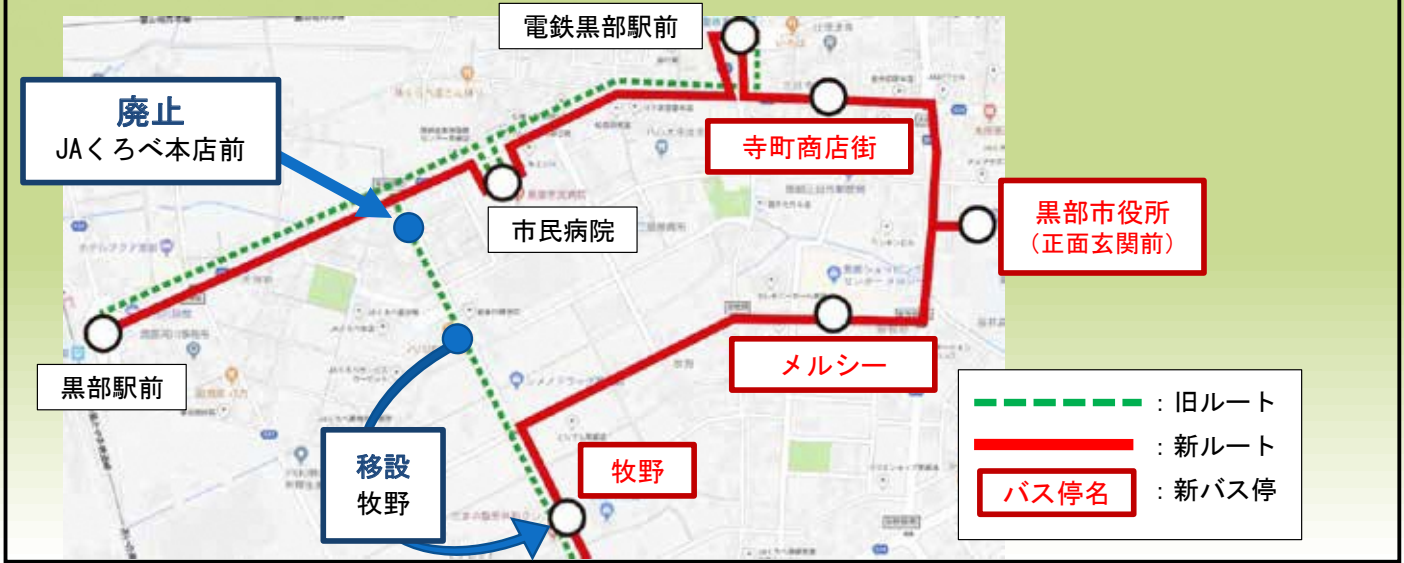

平成30年4月1日から 地鉄バス池尻線（池尻～黒部駅前）の 運行形態が変わります

変更 市街地の運行ルート・停留所が変わります

1

ショッピングセンターメルシー前に停留所を新設し、牧野～黒部駅間でルート変更及び一部停留所を廃止・変更します。
※牧野バス停をたまの整形外科クリニック付近に移設します。

変更 休日は運休し、平日のみの運行となります

2

全便の運行ダイヤを変更し、土・日・祝日、8/14～8/16及び12/30～1/3は運行しません。

変更 運賃の上限を全便200円（小人：半額）とします

3

運賃が全便100円～200円（障がい者手帳の提示で半額）となり、朝・夕の便も利用しやすくなります。

東布施地区～市街地：200円 田家地区～市街地：100円

変更 車両を小型化、えこまいか使用不可に

4

車両の小型化（乗車定員：9人）に伴い、ICカード「えこまいか」が使用できなくなります。代わりに、運賃が200円のエリアに限り使用できる11枚綴り2,000円の回数券を新たに発行し、3月下旬から車内及び富山地方鉄道(株)黒部営業所にて販売します。なお、車内では両替できませんので、ご了承ください。

※東布施口～田舂区間は、路線上であれば、一部区間を除き、バス停以外での乗降も可能です。また、あいの風とやま鉄道黒部駅との接続を改善しました。

【お問合せ先】

運行状況・忘れ物について

⇒富山地方鉄道(株)黒部営業所
電話：52-0216

その他全般について

⇒黒部市公共交通戦略推進協議会
(黒部市役所公共交通政策班)
電話：54-2111 (平日のみ)

変更後の時刻表とバス停留所は、
裏面をご確認ください！

市街地エリア停留所

平成30年4月1日改正

時刻表・運賃表

※土・日・祝日、8/14~8/16及び
12/30~1/3は運休

乗車区間	運賃(円)	降車区間		
		市街地区間	田家区間	東布施区間
市街地区間	100	100	200	
田家区間	100	100	100	
東布施区間	200	100	100	

区間	黒部駅行	1便	3便	5便	7便	9便	11便
東布施	池尻	7:40	9:02	11:00	13:03	14:53	16:40
東布施	田靱	7:41	9:03	11:01	13:04	14:54	16:41
東布施	笠破	7:43	9:05	11:03	13:06	14:56	16:43
東布施	内生谷	7:44	9:06	11:04	13:07	14:57	16:44
東布施	釈迦堂	7:46	9:08	11:06	13:09	14:59	16:46
東布施	東布施支所前	7:47	9:09	11:07	13:10	15:00	16:47
東布施	阿弥陀堂	7:48	9:10	11:08	13:11	15:01	16:48
東布施	尾山保育所前	7:48	9:10	11:08	13:11	15:01	16:48
東布施	尾山	7:49	9:11	11:09	13:12	15:02	16:49
東布施	朴谷	7:51	9:13	11:11	13:14	15:04	16:51
東布施	中陣	7:52	9:14	11:12	13:15	15:05	16:52
田家	山田	7:53	9:15	11:13	13:16	15:06	16:53
田家	東布施口	7:55	9:17	11:15	13:18	15:08	16:55
田家	田家新	7:57	9:19	11:17	13:20	15:10	16:57
市街地	前沢口	7:58	9:20	11:18	13:21	15:11	16:58
市街地	牧野南口	7:59	9:21	11:19	13:22	15:12	16:59
市街地	牧野	8:00	9:22	11:20	13:23	15:13	17:00
市街地	メルシー	8:02	9:24	11:22	13:25	15:15	17:02
市街地	黒部市役所	8:03	9:25	11:23	13:26	15:16	17:03
市街地	寺町商店街	8:04	9:26	11:24	13:27	15:17	17:04
市街地	電鉄黒部駅前	8:05	9:27	11:25	13:28	15:18	17:05
市街地	市民病院	8:08	9:30	11:28	13:31	15:21	17:08
市街地	黒部駅前	8:10	9:32	11:30	13:33	15:23	17:10