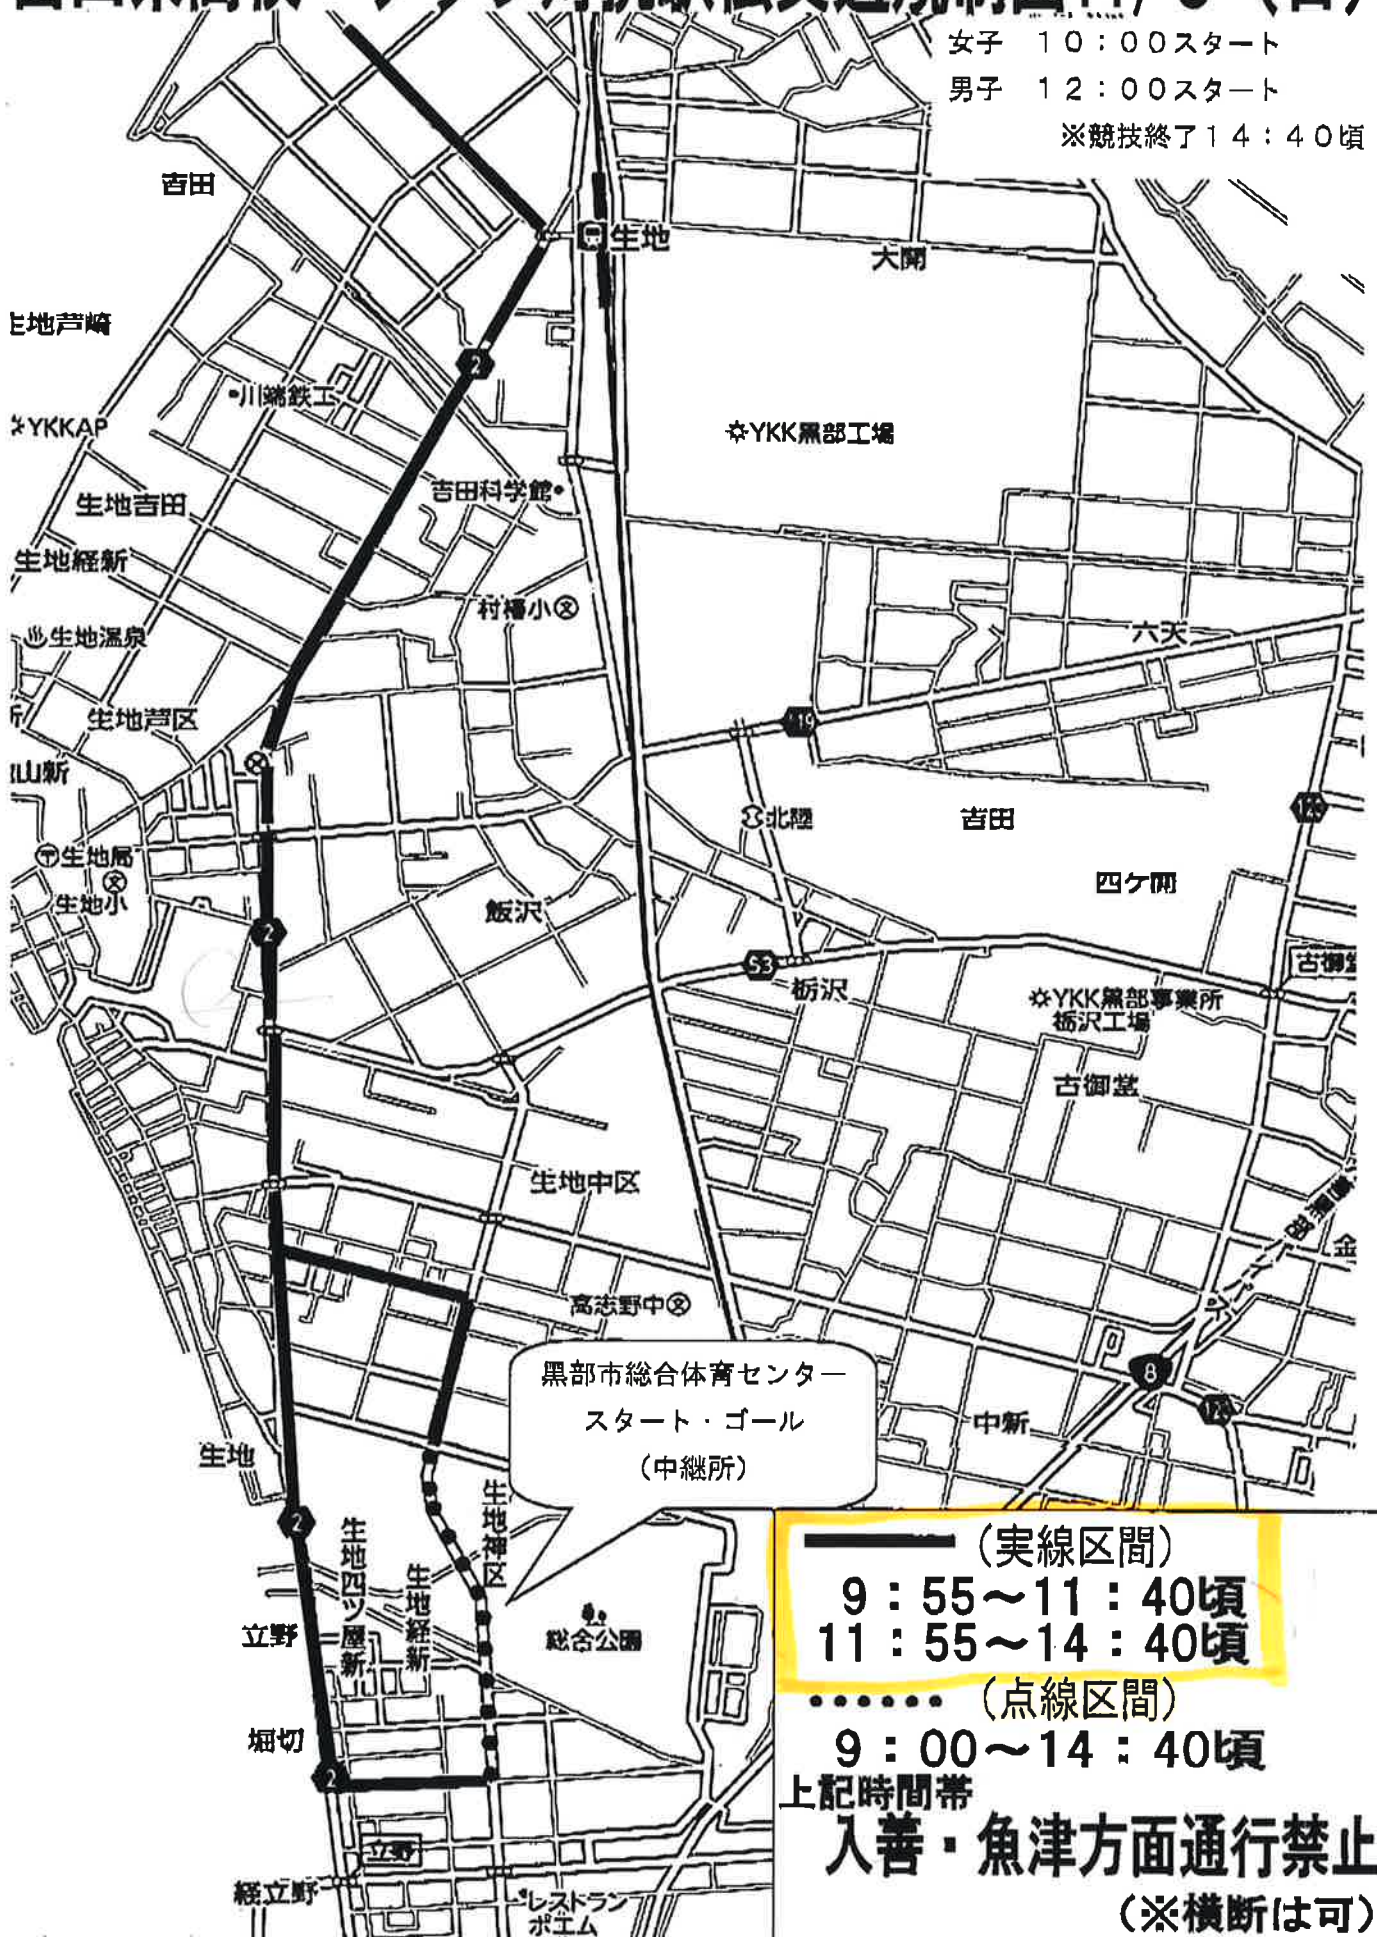

富山県高校・クラブ対抗駅伝交通規制図11/5 (日)

女子 10:00スタート

男子 12:00スタート

※競技終了14:40頃

——— (実線区間)
 9:55~11:40頃
 11:55~14:40頃
 (点線区間)
 9:00~14:40頃
 上記時間帯
入善・魚津方面通行禁止
 (※横断は可)