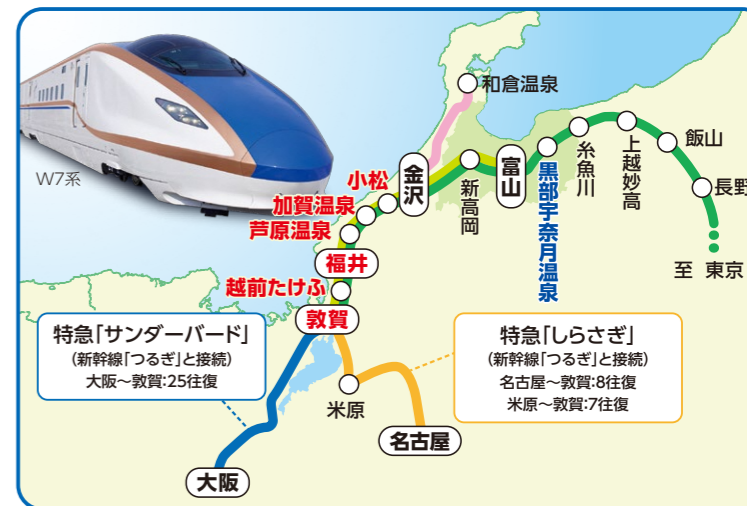

# 公共交通で行こう!

## 令和6年3月16日 北陸新幹線 金沢~敦賀間開業!!

### 北陸新幹線

### 金沢~敦賀間が開業しました

3月16日から北陸新幹線金沢-敦賀間が開業しました。関西・中京方面への移動は敦賀駅からサンダーバード・しらさぎを利用することになります。

- 黒部宇奈月温泉 大阪間 最速 3時間00分
- 黒部宇奈月温泉駅では はくたか 1日15往復
- インターネット購入で お得な乗車券 もあります。