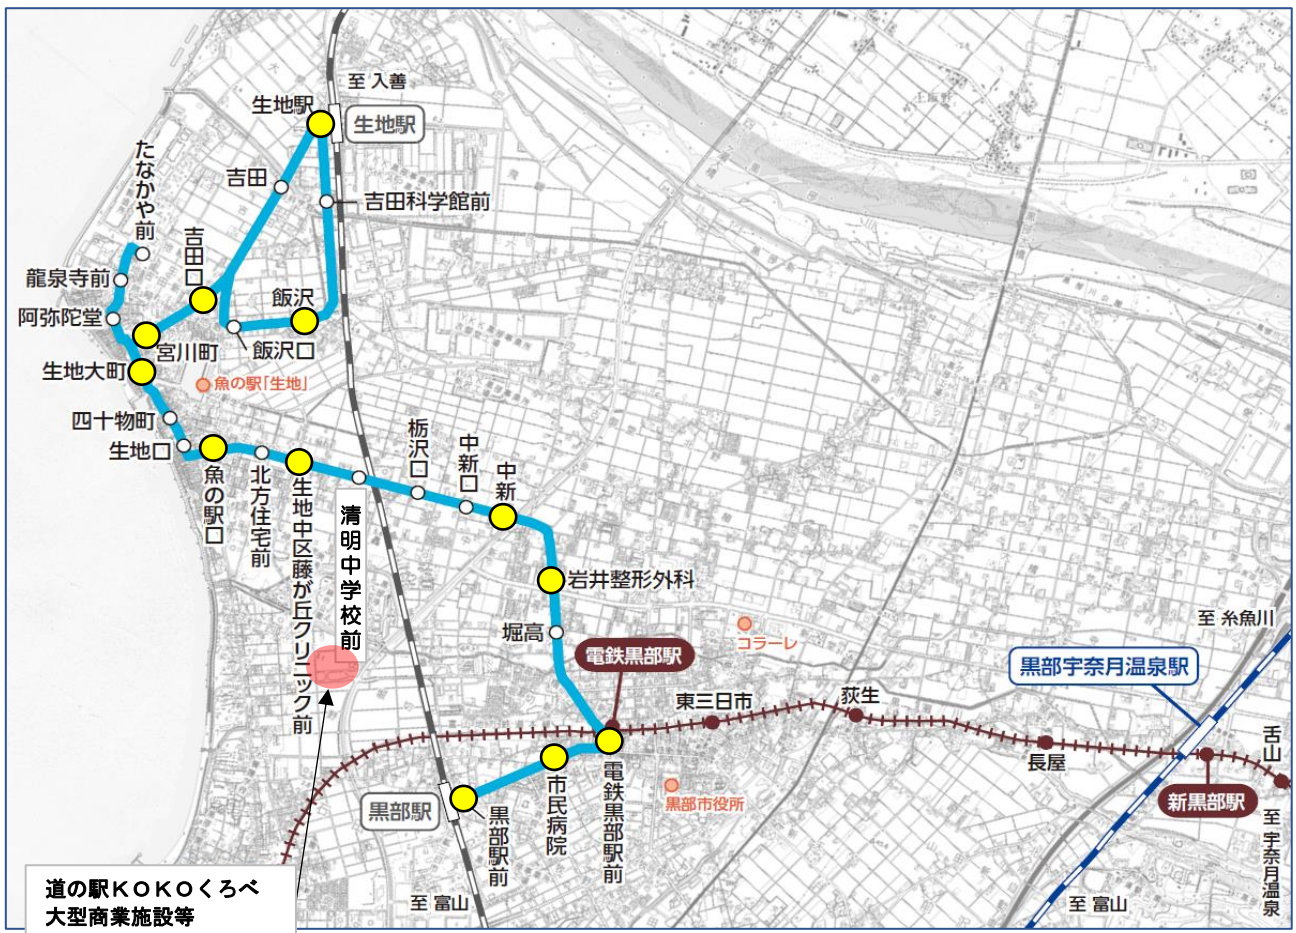

【参考】生地循環線バス停別乗車数（集計期間：令和2年12月1日～31日）

（黒部駅前 ↔ 生地駅） 「生地駅行き」と「電鉄黒部駅・黒部駅行き」の合計で記載					
バス停	乗車	バス停	乗車	バス停	乗車
黒部駅前	113	生地中區藤が丘クリニック前	83	龍泉寺前	9
市民病院（黒部）	94	北方住宅前	17	阿弥陀堂	19
電鉄黒部駅前	303	魚の駅口	58	宮川町	128
堀高	26	生地口	22	吉田口	39
岩井整形外科	55	四十物町	19	吉田	3
中新（黒部）	31	生地大町	112	生地駅	110
中新口	7	阿弥陀堂	26	吉田科学館前	13
栃沢口	13	龍泉寺前	4	飯沢	45
清明中学校	15	たなかや前	7	飯沢口	10
				合計	1,381

30人以上…毎日乗車があると推定されるバス停