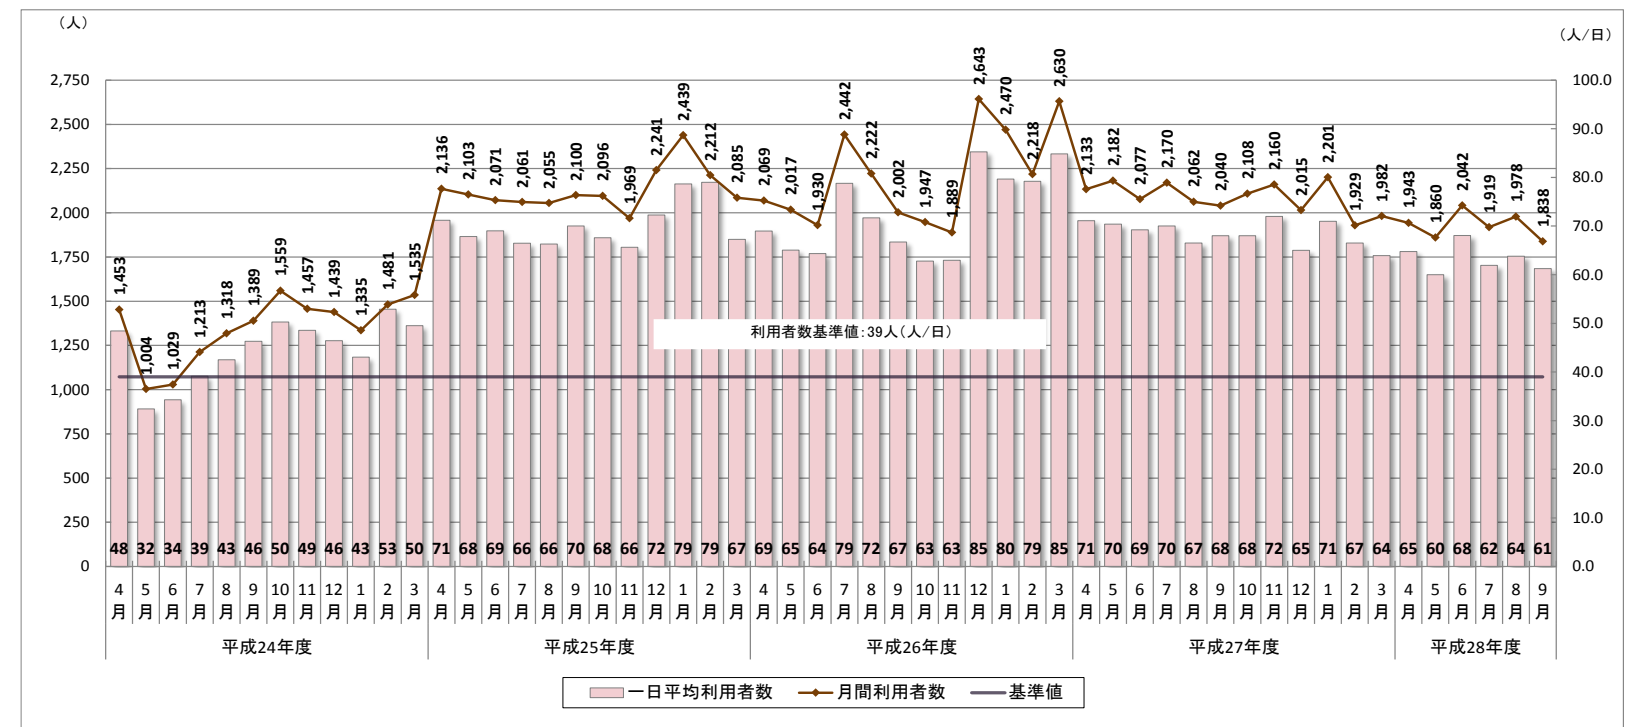

協議第 14 号 生地三日市循環線のルート変更及びダイヤ改正について

1. 生地三日市循環線の運行状況

(1) 運行概要

運行地域：生地地区、村椿地区、大布施地区、三日市地区
 運行日：毎日運行(無休)
 運行便数：12 便(循環)／日
 運賃：170 円～280 円

- ① 電鉄黒部駅～生地駅～黒部駅 : 1 便/日(第 1 便)
- ② 黒部駅～生地駅～黒部駅 : 6 便/日(第 2 便～第 5 便、第 10 便、第 11 便)
- ③ 電鉄黒部駅～生地駅～電鉄黒部駅 : 4 便/日(第 6 便～第 9 便)
- ④ 黒部駅～生地駅～電鉄黒部駅 : 1 便/日(第 12 便)

(2) 利用状況

① 利用状況の概況

- ・1 日あたりの平均乗車人数は平成 24 年度 44 人、平成 25 年度 70 人、平成 26 年度 73 人、平成 27 年度 68 人、平成 28 年度 63 人と推移している。
- ・平成 27 年 4 月からは減少傾向が続いている。

② バス停ごとの利用状況

- ・黒部駅前、電鉄黒部駅前、生地駅、市民病院前、岩井整形外科といった駅や病院での乗降が多い。
- ・住宅街では宮川町、吉田口、四十物町の利用が多い。
- ・市街地エリアでは、生地方面からの往路便がないため、寺町商店街、大町商店街、牧野、黒部農協本店前の利用は少ない。メルシーの利用は、一定程度あるものの1 便あたり 0.5 人程度である。

2. 生地三日市循環線のルート、ダイヤ並びに路線名称の見直しについて

(1) 見直しの趣旨

- 生地三日市循環線の利用は平成 26 年度までは増加傾向にあったが、現在は徐々に利用が減少している状況であり、改善が必要なことから、以下の観点で見直しを行い、路線の維持及び活性化を図る。
- ・システムを統一し、わかりやすい路線に改善する。
 - ・市民病院の増改築工事の終了に伴い、3 月中旬から乗り入れが可能となるためバスを駐車場へ乗り入れし、利便性を高める。一方で、乗入れに係る所要時間により、運行時間が長くなることから、バス停の廃止を含めた見直しによる運行距離の短縮等、運行の効率化を図る。
 - ・あいの風とやま鉄道の電車の接続を可能な限り考慮する。
 - ・路線名称を「生地三日市循環線」から「生地循環線」に変更する。